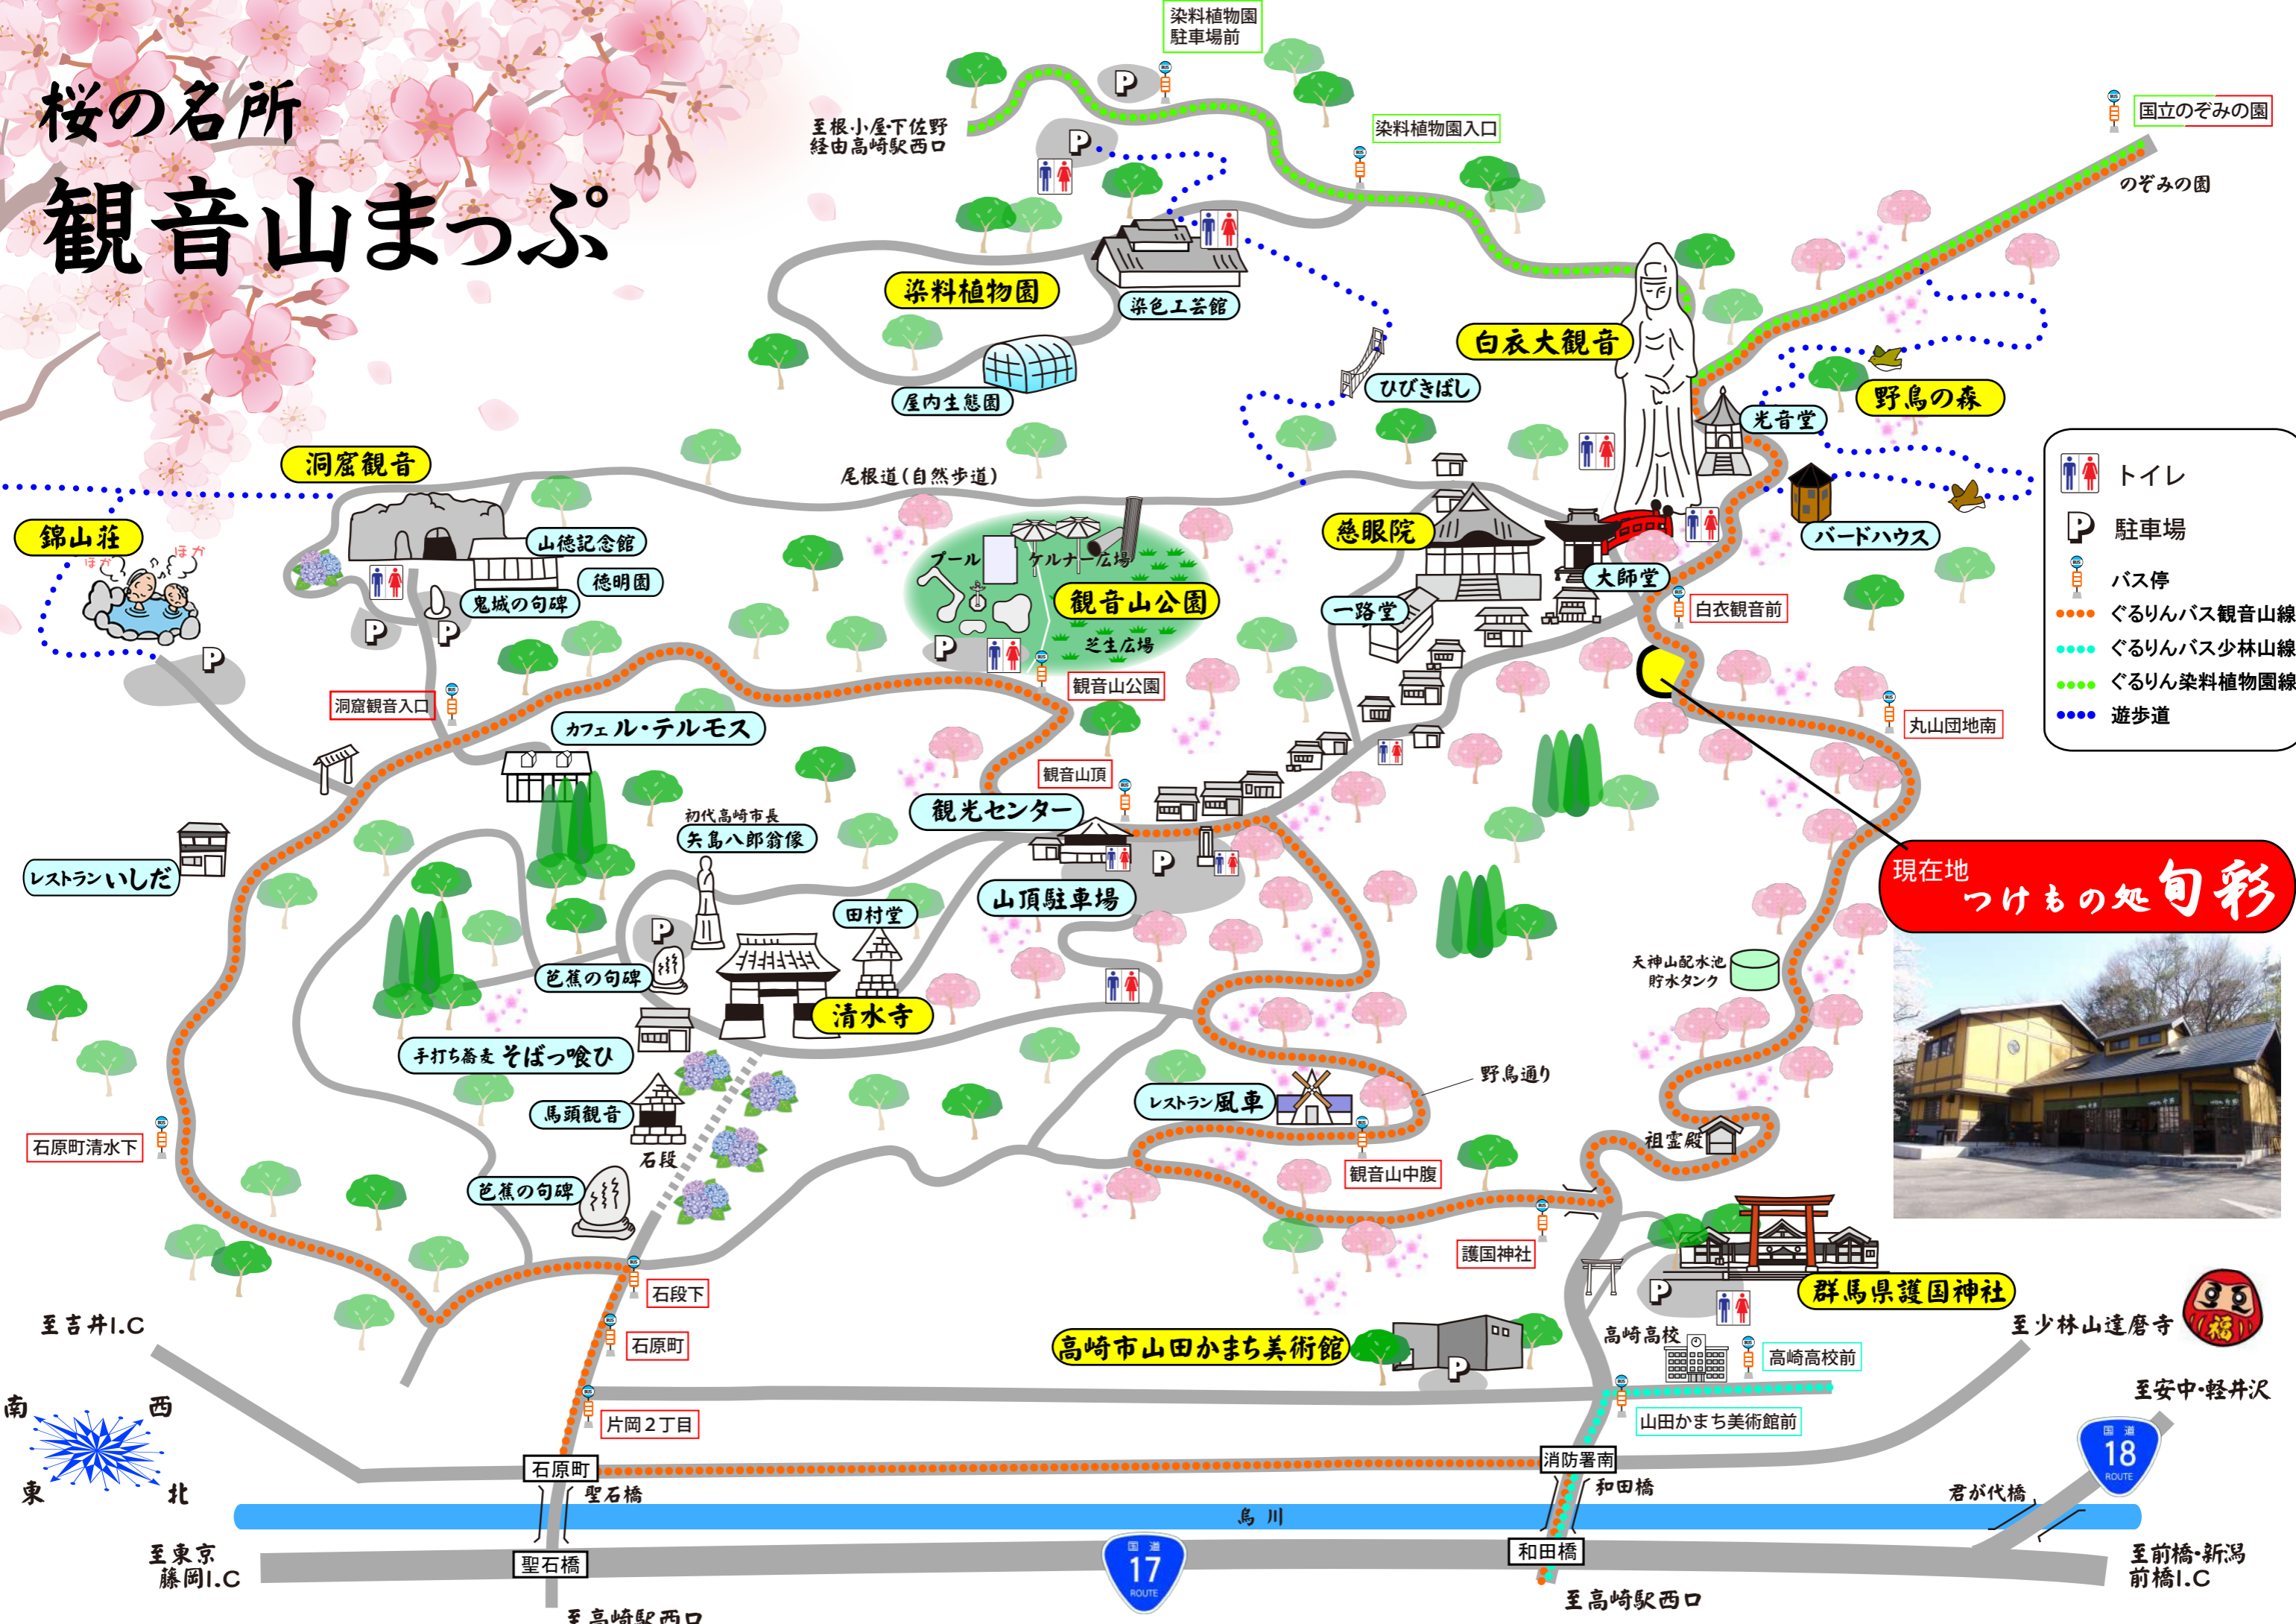

桜の名所 観音山まっぷ

現在地
つけもの処旬彩

至東京
藤岡I.C

至高崎駅西口

至前橋・新潟
前橋I.C